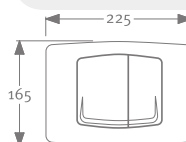

wymiar	symbol
1120x475	ALTH-950594

ZESTAW DO INSTALOWANIA BIDETU

SKŁAD ZESTAWU:

- o rama, wysuwane stopy, uchwyty ścienne
- o płyta armaturowa z obejmą odpływu
- o korek 1/2" do prób ciśnieniowych
- o kolano odpływowe \varnothing 50/40 mm PP przedłużone z uszczelką \varnothing 32/40 mm
- o materiały montażowe do zabudowy zestawu i zamocowania bidetu

wymiar	symbol
1120x475	ALTH-950595

ZESTAW DO INSTALOWANIA MISKI USTĘPOWEJ WISZĄCEJ

SKŁAD ZESTAWU:

- o rama, wysuwane stopy, zamocowanie ścienne
- o zbiornik sptukujący SPO-300 (rozdmuchiwany)
- o komplet przyłączeniowy A479 do misek ustępowych wiszących
- o kolano odpływowe \varnothing 90/110 mm PE
- o materiały montażowe do zabudowy zestawu i do zamocowania miski

Zbiornik sptukujący SPO-300 wyposażony jest w nowoczesny zawór napełniający hydrodynamiczny oraz zawór spustowy dwufunkcyjny 3/6 l.

wymiar
1120x500
symbol
ALTH-950593

produkt	wymiar (mm)	symbol
plytka biała	225x165	ALTH-950598
plytka chrom	225x165	ALTH-950597
plytka satyna	225x165	ALTH-950596