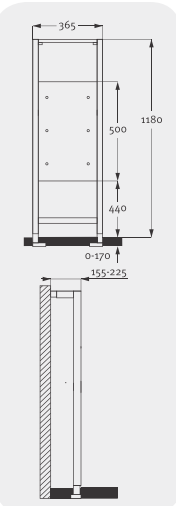

wymiar	symbol
1120x475	ALTH-950594

ZESTAW DO INSTALOWANIA BIDETU

SKŁAD ZESTAWU:

- o rama, wysuwane stopy, uchwyty ścienne
- o płyta armaturowa z obejmą odpływu
- o korek 1/2" do prób ciśnieniowych
- o kolano odpływowe \varnothing 50/40 mm PP przedłużone z uszczelką \varnothing 32/40 mm
- o materiały montażowe do zabudowy zestawu i zamocowania bidetu

wymiar	symbol
1120x475	ALTH-950595

ZESTAW DO INSTALOWANIA MISKI USTĘPOWEJ WISZĄCEJ

SKŁAD ZESTAWU:

- o rama, wysuwane stopy, zamocowanie ścienne
- o zbiornik sptukujący SPO-300 (rozdmuchiwany)
- o komplet przyłączeniowy A479 do misek ustępowych wiszących
- o kolano odpływowe \varnothing 90/110 mm PE
- o materiały montażowe do zabudowy zestawu i do zamocowania miski

ZESTAW DO INSTALOWANIA PISUARU

SKŁAD ZESTAWU:

- o przyłącze mosiężne do armatury 1/2
- o kolano odpływowe DN 50/90° z uchwytem
- o rama fosforowana malowana proszkowo z wysuwanymi stopami
- o komplet mocowań do podłóży
- o materiały montażowe do zabudowy zestawu i do zamocowania pisuaru

wymiar	symbol
1180x475	ALTH-912564

ZESTAW DO INSTALOWANIA UCHWYTÓW DLA NIEPEŁNOSPRAWNYCH

SKŁAD ZESTAWU:

- o deska montażowa
- o rama fosforowana malowana proszkowo z wysuwanymi stopami
- o komplet mocowań do podłóży
- o materiały montażowe do zabudowy zestawu i do zamocowania uchwytów