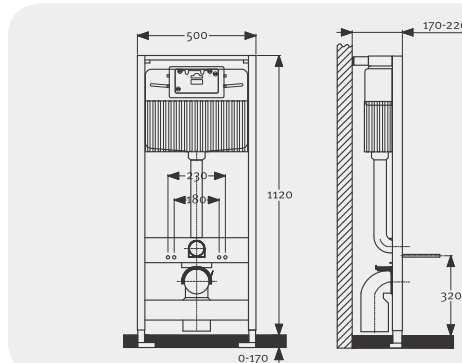

ZESTAW INSTALACYJNY UMYWALKI, BIDETU, MISKI WISZĄCEJ, PISUARU I UCHWYTÓW DLA NIEPEŁNOSPRAWNYCH, ZABUDOWA LEKKA

Altech

ZESTAW DO INSTALOWANIA UMYWALKI JEDNORTWOROWEJ

SKŁAD ZESTAWU:

- o rama, wysuwane stopy, zamocowanie ścienne
- o płyta armaturowa z obejmą odpływu
- o korek 1/2" do prób ciśnieniowych
- o kolano odpływu \varnothing 50/40 mm PP przedłużone z uszczelką \varnothing 32/40 mm
- o materiały montażowe do zabudowy zestawu i zamocowania umywalki

wymiar	symbol
1120x475	ALTH-950594

ZESTAW DO INSTALOWANIA BIDETU

SKŁAD ZESTAWU:

- o rama, wysuwane stopy, uchwyty ścienne
- o płyta armaturowa z obejmą odpływu
- o korek 1/2" do prób ciśnieniowych
- o kolano odpływowe \varnothing 50/40 mm PP przedłużone z uszczelką \varnothing 32/40 mm
- o materiały montażowe do zabudowy zestawu i zamocowania bidetu

wymiar	symbol
1120x475	ALTH-950595

ZESTAW DO INSTALOWANIA MISKI USTĘPOWEJ WISZĄCEJ

SKŁAD ZESTAWU:

- o rama, wysuwane stopy, zamocowanie ścienne
- o zbiornik sptukujący SPO-300 (rozdmuchiwany)
- o komplet przyłączeniowy A479 do misek ustępowych wiszących
- o kolano odpływowe \varnothing 90/110 mm PE
- o materiały montażowe do zabudowy zestawu i do zamocowania miski

Zbiornik sptukujący SPO-300 wyposażony jest w nowoczesny zawór napełniający hydrodynamiczny oraz zawór spustowy dwufunkcyjny 3/6 l.

wymiar
1120x500
symbol
ALTH-950593

produkt	wymiar (mm)	symbol
plytka biała	225x165	ALTH-950598
plytka chrom	225x165	ALTH-950597
plytka satyna	225x165	ALTH-950596