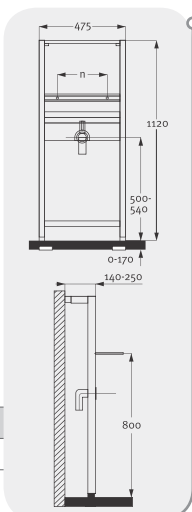

ZESTAW INSTALACYJNY UMYWALKI, BIDETU, MISKI WISZĄCEJ, PISUARU I UCHWYTÓW DLA NIEPEŁNOSPRAWNYCH, ZABUDOWA LEKKA

Altech

ZESTAW DO INSTALOWANIA UMYWALKI JEDNORTWOROWEJ

SKŁAD ZESTAWU:

- o rama, wysuwane stopy, zamocowanie ścienne
- o płyta armaturowa z obejmą odpływu
- o korek 1/2" do prób ciśnieniowych
- o kolano odpływu \varnothing 50/40 mm PP przedłużone z uszczelką \varnothing 32/40 mm
- o materiały montażowe do zabudowy zestawu i zamocowania umywalki

wymiar	symbol
1120x475	ALTH-950594

ZESTAW DO INSTALOWANIA BIDETU

SKŁAD ZESTAWU:

- o rama, wysuwane stopy, uchwyty ścienne
- o płyta armaturowa z obejmą odpływu
- o korek 1/2" do prób ciśnieniowych
- o kolano odpływowe \varnothing 50/40 mm PP przedłużone z uszczelką \varnothing 32/40 mm
- o materiały montażowe do zabudowy zestawu i zamocowania bidetu

wymiar	symbol
1120x475	ALTH-950595

ZESTAW DO INSTALOWANIA MISKI USTĘPOWEJ WISZĄCEJ

SKŁAD ZESTAWU:

- o rama, wysuwane stopy, zamocowanie ścienne
- o zbiornik sptukujący SPO-300 (rozdmuchiwany)
- o komplet przyłączeniowy A479 do misek ustępowych wiszących
- o kolano odpływowe \varnothing 90/110 mm PE
- o materiały montażowe do zabudowy zestawu i do zamocowania miski