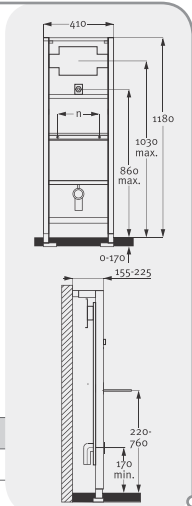

wymiar	symbol
1120x475	ALTH-950594

ZESTAW DO INSTALOWANIA BIDETU

SKŁAD ZESTAWU:

- o rama, wysuwane stopy, uchwyty ścienne
- o płyta armaturowa z obejmą odpływu
- o korek 1/2" do prób ciśnieniowych
- o kolano odpływowe \varnothing 50/40 mm PP przedłużone z uszczelką \varnothing 32/40 mm
- o materiały montażowe do zabudowy zestawu i zamocowania bidetu

wymiar	symbol
1120x475	ALTH-950595

ZESTAW DO INSTALOWANIA MISKI USTĘPOWEJ WISZĄCEJ

SKŁAD ZESTAWU:

- o rama, wysuwane stopy, zamocowanie ścienne
- o zbiornik sptukujący SPO-300 (rozdmuchiwany)
- o komplet przyłączeniowy A479 do misek ustępowych wiszących
- o kolano odpływowe \varnothing 90/110 mm PE
- o materiały montażowe do zabudowy zestawu i do zamocowania miski

Zbiornik sptukujący SPO-300 wyposażony jest w nowoczesny zawór napełniający hydrodynamiczny oraz zawór spustowy dwufunkcyjny 3/6 l.

wymiar
1120x500
symbol
ALTH-950593

produkt	wymiar (mm)	symbol
plytka biała	225x165	ALTH-950598
plytka chrom	225x165	ALTH-950597
plytka satyna	225x165	ALTH-950596

ZESTAW DO INSTALOWANIA PISUARU

SKŁAD ZESTAWU:

- o przyłącze mosiężne do armatury 1/2
- o kolano odpływowe DN 50/90° z uchwytem
- o rama fosforowana malowana proszkowo z wysuwanymi stopami
- o komplet mocowań do podłóży
- o materiały montażowe do zabudowy zestawu i do zamocowania pisuaru