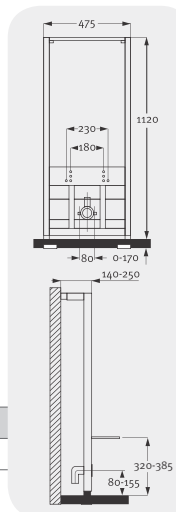

ZESTAW INSTALACYJNY UMYWALKI, BIDETU, MISKI WISZĄCEJ, PISUARU I UCHWYTÓW DLA NIEPEŁNOSPRAWNYCH, ZABUDOWA LEKKA

Altech

ZESTAW DO INSTALOWANIA UMYWALKI JEDNORTWOROWEJ

SKŁAD ZESTAWU:

- o rama, wysuwane stopy, zamocowanie ścienne
- o płyta armaturowa z obejmą odpływu
- o korek 1/2" do prób ciśnieniowych
- o kolano odpływu \varnothing 50/40 mm PP przedłużone z uszczelką \varnothing 32/40 mm
- o materiały montażowe do zabudowy zestawu i zamocowania umywalki

wymiar	symbol
1120x475	ALTH-950594

ZESTAW DO INSTALOWANIA BIDETU

SKŁAD ZESTAWU:

- o rama, wysuwane stopy, uchwyty ścienne
- o płyta armaturowa z obejmą odpływu
- o korek 1/2" do prób ciśnieniowych
- o kolano odpływowe \varnothing 50/40 mm PP przedłużone z uszczelką \varnothing 32/40 mm
- o materiały montażowe do zabudowy zestawu i zamocowania bidetu

wymiar	symbol
1120x475	ALTH-950595

ZESTAW DO INSTALOWANIA MISKI USTĘPOWEJ WISZĄCEJ

SKŁAD ZESTAWU:

- o rama, wysuwane stopy, zamocowanie ścienne
- o zbiornik sptukujący SPO-300 (rozdmuchiwany)
- o komplet przyłączeniowy A479 do misek ustępowych wiszących
- o kolano odpływowe \varnothing 90/110 mm PE
- o materiały montażowe do zabudowy zestawu i do zamocowania miski

Zbiornik sptukujący SPO-300 wyposażony jest w nowoczesny zawór napełniający hydrodynamiczny oraz zawór spustowy dwufunkcyjny 3/6 l.

wymiar
1120x500
symbol
ALTH-950593

produkt	wymiar (mm)	symbol
plytka biała	225x165	ALTH-950598
plytka chrom	225x165	ALTH-950597
plytka satyna	225x165	ALTH-950596