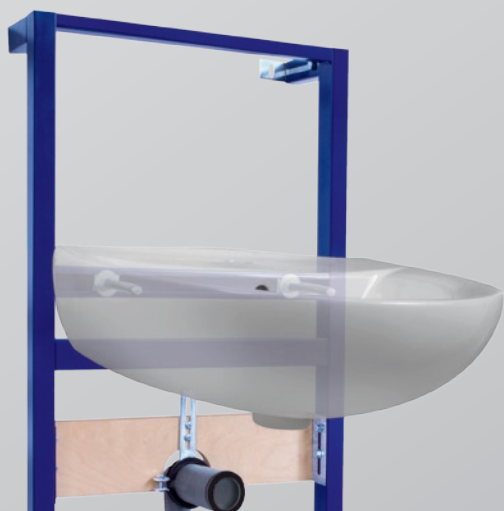

INSTALUJEMY JAKOŚĆ

Altech