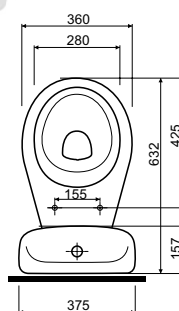

KOMPAKT WC ALTERNA Z ODPŁYWEM POZIOMYM

spluczka z armaturą dwudzielnego
splukiwania 3/6l,
deska sedesowa twarda
i zestaw montażowy w komplecie

ALTN-950758