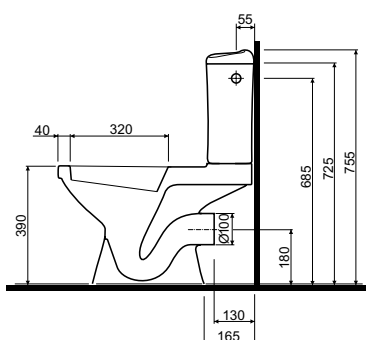

## UMYWALKA ALTERNA

55 x 45 cm

z otworem do kompletowania  
z półpostumentem  
(wymiary tego modelu na  
rysunku obok podano  
w nawiasach)

ALTN-950756

## PÓŁPOSTUMENT ALTERNA

do kompletowania  
z umywalkami 50 i 55

ALTN-950755

## MISKA WISZĄCA ALTERNA

z deską sedesową twardą w komplecie

ALTN-950759

## KOMPAKT WC ALTERNA Z ODPŁYWEM POZIOMYM

spluczka z armaturą dwudzielnego  
splukiwania 3/6l,  
deska sedesowa twarda  
i zestaw montażowy w komplecie

ALTN-950758