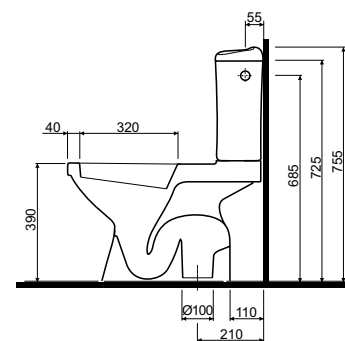

KOMPAKT WC ALTERNA Z ODPŁYWEM PIONOWYM

spluczka z armaturą dwudzielnego
splukiwania 3/6l,
deska sedesowa twarda
i zestaw montażowy w komplecie

ALTN-950757