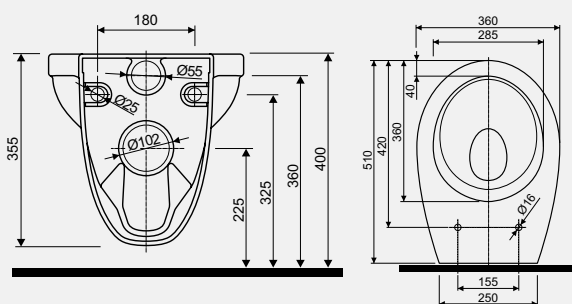

Armatura sanitarna Alterna

Alterna

UMYWALKA ALTERNA

50 x 42,5 cm

z otworem do kompletowania
z półpostumentem

ALTN-950754

UMYWALKA ALTERNA

55 x 45 cm

z otworem do kompletowania
z półpostumentem
(wymiary tego modelu na
rysunku obok podano
w nawiasach)

ALTN-950756

PÓŁPOSTUMENT ALTERNA

do kompletowania
z umywalkami 50 i 55

ALTN-950755

MISKA WISZĄCA ALTERNA

z deską sedesową twardą w komplecie

ALTN-950759

KOMPAKT WC ALTERNA Z ODPŁYWEM POZIOMYM

spluczka z armaturą dwudzielnego
splukiwania 3/6l,
deska sedesowa twarda
i zestaw montażowy w komplecie

ALTN-950758

KOMPAKT WC ALTERNA Z ODPŁYWEM PIONOWYM

spluczka z armaturą dwudzielnego
splukiwania 3/6l,
deska sedesowa twarda
i zestaw montażowy w komplecie

ALTN-950757

SPRZEDAWCA

GWARANCJA
7
LAT
NA CERAMIKE

GWARANCJA
2
LATA
NA MECHANIZMY
SPŁUKUJĄCE