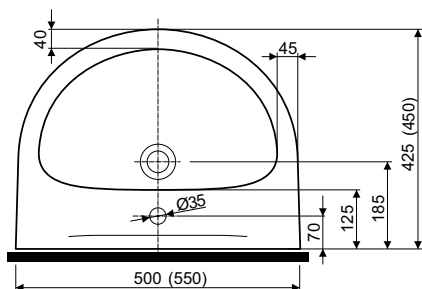

## UMYWALKA ALTERNA

50 x 42,5 cm

z otworem do kompletowania  
z półpostumentem

ALTN-950754

## UMYWALKA ALTERNA

55 x 45 cm

z otworem do kompletowania  
z półpostumentem  
(wymiary tego modelu na  
rysunku obok podano  
w nawiasach)

ALTN-950756