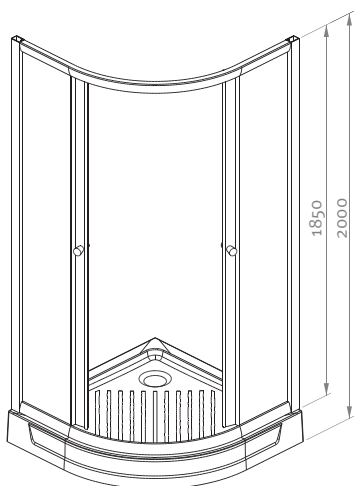

KABINA NAROŻNA PÓŁOKRĄGŁA Z BRODZIKIEM

PROFIL DOLNY: ROLKA ODPINANA

SZKŁO LINEA (OPCJA)

PROFIL GÓRNY: WÓZEK REGULOWANY Z PODWÓJNYMI ROLKAMI

REGULACJA PRZYŚCIENNA

KABINA

- profile: biały eurowhite lub srebrny błyszcząca
- szkło 5mm, przezroczyste lub Linea
- ergonomiczne, chromowane uchwyty
- regulacja przyścienna
- transparentne uszczelki
- ograniczniki z elastycznego tworzywa tłumiącego hałas

BRODZIK

- nowoczesny kształt, zintegrowana obudowa
- regulowane nóżki
- dno ryflowane
- odpływ \varnothing 90mm
- syfon w komplecie

KABINA NA BRODZIKU

BRODZIK

DANE TECHNICZNE

		Kolor	Wymiary w cm	Syfon
ALTN-970687	Kabina z brodzikiem, nogami i syfonem w komplecie, 80x80, profil biały, szkło Linea	eurowhite	80x80x200	90 mm
ALTN-970686	Kabina z brodzikiem, nogami i syfonem w komplecie, 80x80, profil biały, szkło przezroczyste	eurowhite	80x80x200	90 mm
ALTN-970689	Kabina z brodzikiem, nogami i syfonem w komplecie, 90x90, profil biały, szkło Linea	eurowhite	90x90x200	90 mm
ALTN-970688	Kabina z brodzikiem, nogami i syfonem w komplecie, 90x90, profil biały, szkło przezroczyste	eurowhite	90x90x200	90 mm
ALTN-913396	Kabina z brodzikiem, nogami i syfonem w komplecie, 80x80, profil chrom, szkło przezroczyste	chrom	80x80x200	90 mm
ALTN-913397	Kabina z brodzikiem, nogami i syfonem w komplecie, 90x90, profil chrom, szkło przezroczyste	chrom	90x90x200	90 mm