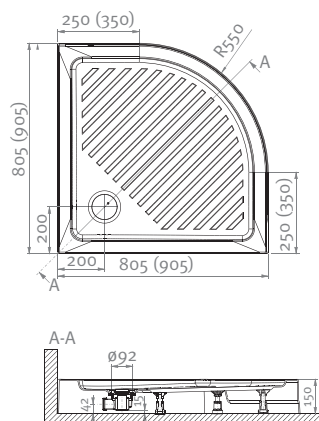

KABINA NAROŻNA PÓŁOKRĄGŁA Z BRODZIKIEM

PROFIL DOLNY: ROLKA ODPINANA

SZKŁO LINEA (OPCJA)

PROFIL GÓRNY: WÓZEK REGULOWANY Z PODWÓJNYMI ROLKAMI

REGULACJA PRZYŚCIENNA

KABINA

- profile: biały eurowhite lub srebrny błyszcząca
- szkło 5mm, przezroczyste lub Linea
- ergonomiczne, chromowane uchwyty
- regulacja przyścienna
- transparentne uszczelki
- ograniczniki z elastycznego tworzywa tłumiącego hałas

BRODZIK

- nowoczesny kształt, zintegrowana obudowa
- regulowane nóżki
- dno ryflowane
- odpływ \varnothing 90mm
- syfon w komplecie

KABINA NA BRODZIKU

BRODZIK

DANE TECHNICZNE

		Kolor	Wymiary w cm	Syfon
ALTN-970687	Kabina z brodzikiem, nogami i syfonem w komplecie, 80x80, profil biały, szkło Linea	eurowhite	80x80x200	90 mm
ALTN-970686	Kabina z brodzikiem, nogami i syfonem w komplecie, 80x80, profil biały, szkło przezroczyste	eurowhite	80x80x200	90 mm
ALTN-970689	Kabina z brodzikiem, nogami i syfonem w komplecie, 90x90, profil biały, szkło Linea	eurowhite	90x90x200	90 mm
ALTN-970688	Kabina z brodzikiem, nogami i syfonem w komplecie, 90x90, profil biały, szkło przezroczyste	eurowhite	90x90x200	90 mm
ALTN-913396	Kabina z brodzikiem, nogami i syfonem w komplecie, 80x80, profil chrom, szkło przezroczyste	chrom	80x80x200	90 mm
ALTN-913397	Kabina z brodzikiem, nogami i syfonem w komplecie, 90x90, profil chrom, szkło przezroczyste	chrom	90x90x200	90 mm