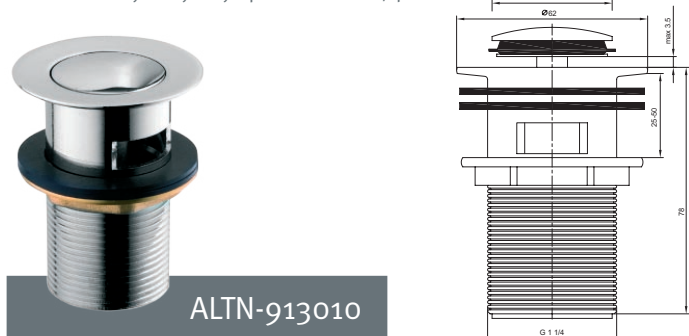

SYFON UMYWALKOWY IRIS

- G 1 1/4" x 32 mm,
- mosiężny chromowany z rozetą,
- regulowana rura odpływu do 330 mm.

ALTN-913008

SYFON UMYWALKOWY RUROWY IRIS

- G 1 1/4" x 32 mm,
- mosiężny chromowany z rozetą,
- regulowana rura odpływu do 180 mm.

ALTN-913009

SYFON UMYWALKOWY IRIS

- G 1 1/4" x 32 mm,
- mosiężny chromowany z rozetą,
- regulowana rura odpływu do 320 mm.

ALTN-913010

SYFON UMYWALKOWY BUTELKOWY IRIS

- G 1 1/4" z korkiem,
- kompletny mosiężny chromowany

ALTN-913011

ZAWÓR SPUSTOWY IRIS

- uniwersalny zamykany z przelewem G 11/4 – chrom

ALTN-913010

ZAWÓR SPUSTOWY IRIS

- pełny zamykany z przelewem G 11/4 – chrom

ALTN-913013

SPRZEDAWCA