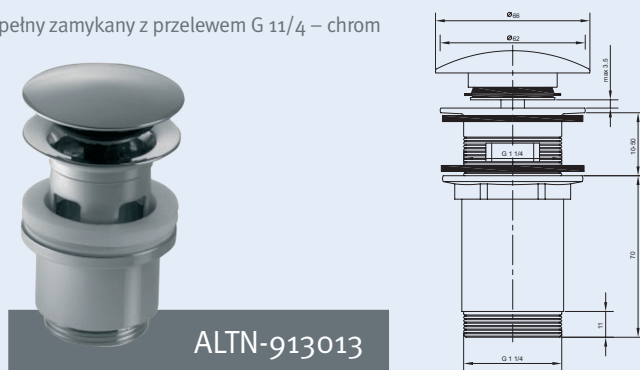

SYFON UMYWALKOWY IRIS

- G 1 1/4" x 32 mm,
- mosiężny chromowany z rozetą,
- regulowana rura odpływu do 330 mm.

ALTN-913008

SYFON UMYWALKOWY RUROWY IRIS

- G 1 1/4" x 32 mm,
- mosiężny chromowany z rozetą,
- regulowana rura odpływu do 180 mm.

ALTN-913009

SYFON UMYWALKOWY IRIS

- G 1 1/4" x 32 mm,
- mosiężny chromowany z rozetą,
- regulowana rura odpływu do 320 mm.

ALTN-913010

SYFON UMYWALKOWY BUTELKOWY IRIS

- G 1 1/4" z korkiem,
- kompletny mosiężny chromowany

ALTN-913011

ZAWÓR SPUSTOWY IRIS

- uniwersalny zamykany z przelewem G 11/4 – chrom

ALTN-913010

ZAWÓR SPUSTOWY IRIS

- pełny zamykany z przelewem G 11/4 – chrom

ALTN-913013

SPRZEDAWCA