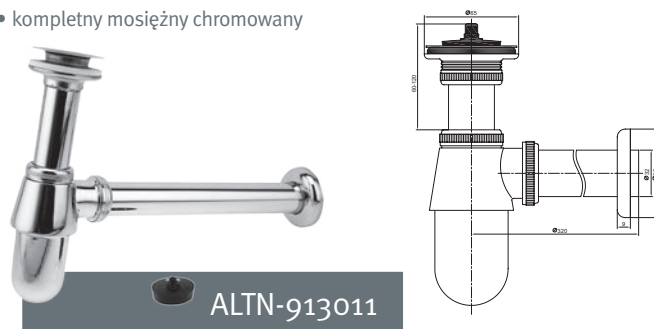

SYFON UMYWALKOWY IRIS

- G 1 1/4" x 32 mm,
- mosiężny chromowany z rozetą,
- regulowana rura odpływu do 330 mm.

ALTN-913008

SYFON UMYWALKOWY RUROWY IRIS

- G 1 1/4" x 32 mm,
- mosiężny chromowany z rozetą,
- regulowana rura odpływu do 180 mm.

ALTN-913009

SYFON UMYWALKOWY IRIS

- G 1 1/4" x 32 mm,
- mosiężny chromowany z rozetą,
- regulowana rura odpływu do 320 mm.

ALTN-913010

SYFON UMYWALKOWY BUTELKOWY IRIS

- G 1 1/4" z korkiem,
- kompletny mosiężny chromowany

ALTN-913011

ZAWÓR SPUSTOWY IRIS

- uniwersalny zamykany z przelewem G 11/4 – chrom

ALTN-913010

ZAWÓR SPUSTOWY IRIS

- pełny zamykany z przelewem G 11/4 – chrom

ALTN-913013

SPRZEDAWCA