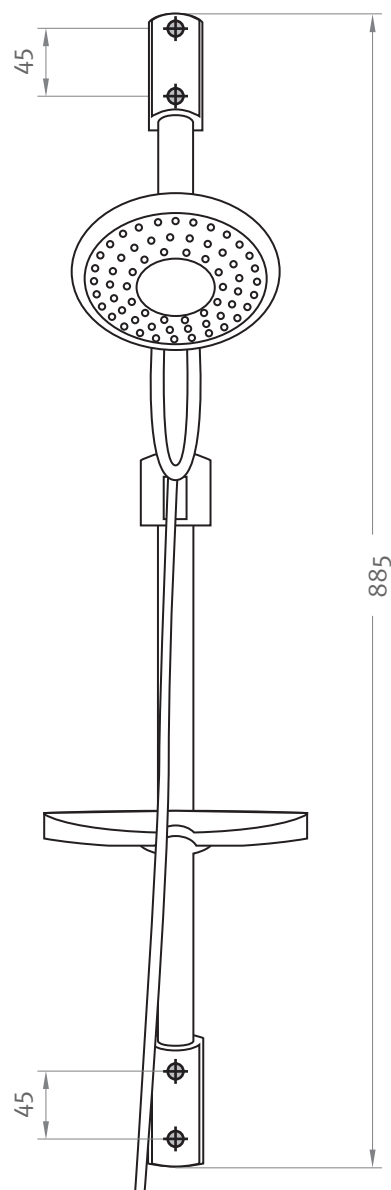

Wyłączny dystrybutor: TADMAR

www.tadmar.pl

seria Iris

ZESTAW NATRYSKOWY

Alterna

5-FUNKCYJNY NATRYSK PRZESUWNY Z MYDELNICZKĄ

DESZCZ

MASAŻ

DESZCZ + MASAŻ

NAPOWIETRZANIE

DESZCZ + NAPOWIETRZANIE

ZESTAW NATRYSKOWY

Zestaw natryskowy Iris montowany do ściany posiada rączkę natrysku z pięcioma rodzajami wypływu strumienia wody.

Zmiana wypływu wody realizowana jest poprzez obrót wokół własnej osi obrotowej części rączki natrysku.

- DRAŻEK DŁUGOŚCI 90 CM
- WAŻ DŁUGOŚCI 150 CM
- MYDELNICZKA

SPRZEDAWCA

PZH