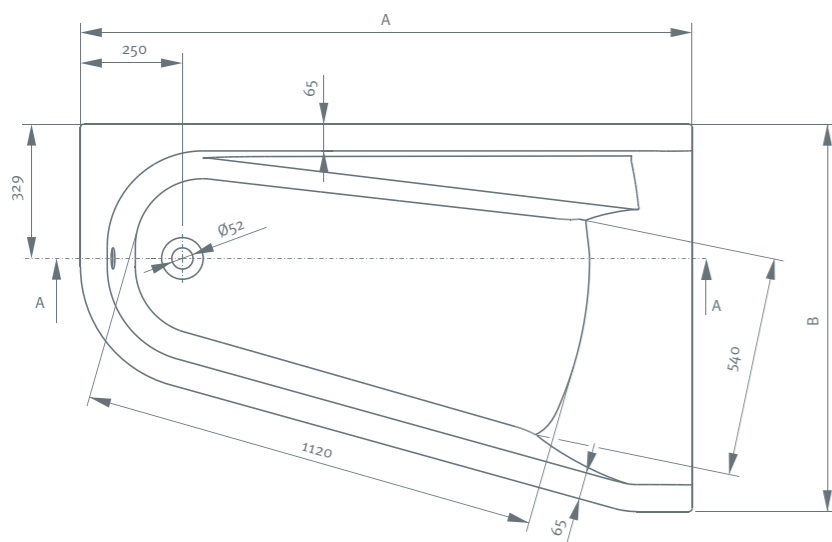

WANNY AKRYLOWE ALTERNA SERII IRIS o prostych, klasycznych kształtach, to oferta dla ludzi poszukujących wygody i praktycznych rozwiązań.

Podwyższona półka i płaskie powierzchnie brzegów mogą służyć jako miejsce na kosmetyki pielęgnacyjne i akcesoria kosmetyczne.

Głębokość 42 cm zapewnia komfortowe warunki kąpieli.

Standardowe elementy wyposażenia: stelaż montażowy i system mocowania, dzięki zastosowaniu odpowiedniego systemu łączników, zapewniają szybkie i stabilne utwierdzenie oraz przyleganie wanny do ściany.

Do wanien asymetrycznych można dokupić obudowy, ułatwiające zabudowę i dostęp do wanny.

Wanny wykonane są z akrylu sanitarnego, który ze względu na swoje cechy fizyczne posiada właściwości antypoślizgowe. Gładka powierzchnia ogranicza proces rozprzestrzeniania się bakterii i ułatwia czyszczenie. Akryl jest tworzywem barwionym w masie, dlatego usunięcie wszelkich zarysowań jest proste. Wystarczy wypolerować powierzchnię, by przywrócić jej pierwotny wygląd.

WANNA ASYMETRYCZNA ALTERNA IRIS