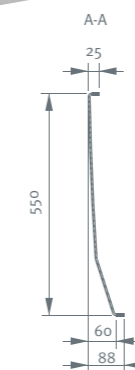

Głębokość 42 cm zapewnia komfortowe warunki kąpieli.

Standardowe elementy wyposażenia: stelaż montażowy i system mocowania, dzięki zastosowaniu odpowiedniego systemu łączników, zapewniają szybkie i stabilne utwierdzenie oraz przyleganie wanny do ściany.

WANNA ASYMETRYCZNA ALTERNA IRIS

OBUDOWA WANNY ALTERNA IRIS

MOŻLIWOŚCI POSADOWIENIA

Informacja techniczna	Typ	A	B	Głębokość	Pojemność
ALTN-970528	Wanna akrylowa asymetryczna lewa ALTERNA 95x150+ST19 ze stelażem	1500	950	420	165
ALTN-970527	Wanna akrylowa asymetryczna prawa ALTERNA 95x150+ST19 ze stelażem	1500	950	420	165

Informacja techniczna	Typ	Zalecane do wanny	Wysokość	Szerokość
ALTN-970530	Obudowa do wanny asymetrycznej lewej ALTERNA	95x150	550	88
ALTN-970529	Obudowa do wanny asymetrycznej prawej ALTERNA	95x150	550	88