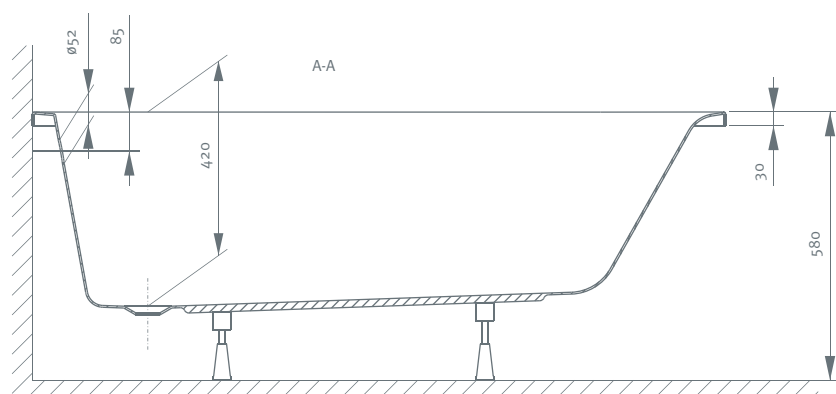

WANNA PROSTOKĄTNA ALTERNA IRIS

Informacja techniczna	Typ	A	B	Głębokość	Pojemność
ALTN-970524	Wanna akrylowa prostokątna ALTERNA WP 70x140+ST4 ze stelażem	1400	1025	420	150
ALTN-970525	Wanna akrylowa prostokątna ALTERNA WP 70x150+ST4 ze stelażem	1500	1125	420	164
ALTN-970526	Wanna akrylowa prostokątna ALTERNA WP 70x170+ST4 ze stelażem	1700	1325	420	190

SPRZEDAWCA

PZH

GWARANCJA
24
MIESIĄCE