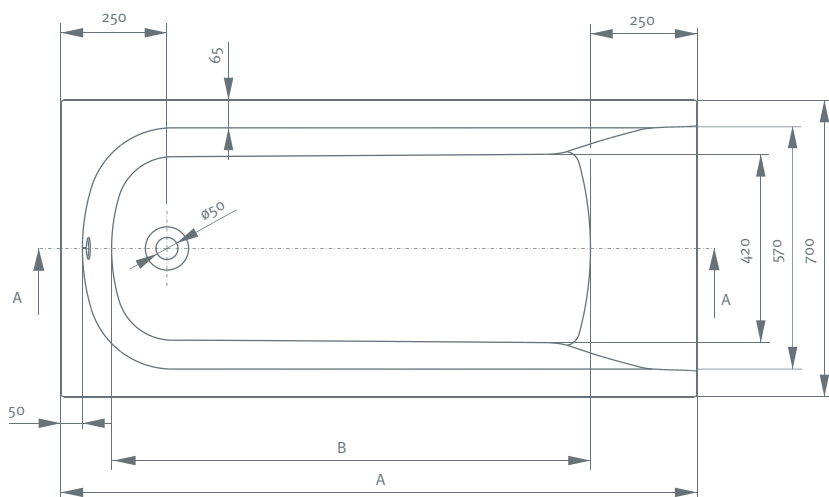

WANNA PROSTOKĄTNA ALTERNA IRIS

Informacja techniczna	Typ	A	B	Głębokość	Pojemność
ALTN-970524	Wanna akrylowa prostokątna ALTERNA WP 70x140+ST4 ze stelażem	1400	1025	420	150
ALTN-970525	Wanna akrylowa prostokątna ALTERNA WP 70x150+ST4 ze stelażem	1500	1125	420	164
ALTN-970526	Wanna akrylowa prostokątna ALTERNA WP 70x170+ST4 ze stelażem	1700	1325	420	190

SPRZEDAWCA

PZH

GWARANCJA
24
MIESIĄCE