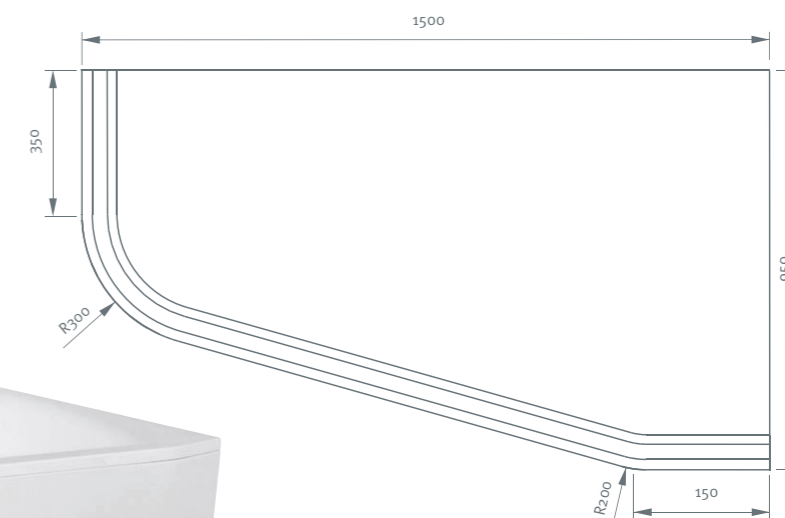

Głębokość 42 cm zapewnia komfortowe warunki kąpieli.

Standardowe elementy wyposażenia: stelaż montażowy i system mocowania, dzięki zastosowaniu odpowiedniego systemu łączników, zapewniają szybkie i stabilne utwierdzenie oraz przyleganie wanny do ściany.

WANNA ASYMETRYCZNA ALTERNA IRIS

OBUDOWA WANNY ALTERNA IRIS

MOŻLIWOŚCI POSADOWIENIA

Informacja techniczna	Typ	A	B	Głębokość	Pojemność
ALTN-970528	Wanna akrylowa asymetryczna lewa ALTERNA 95x150+ST19 ze stelażem	1500	950	420	165
ALTN-970527	Wanna akrylowa asymetryczna prawa ALTERNA 95x150+ST19 ze stelażem	1500	950	420	165

Informacja techniczna	Typ	Zalecane do wanny	Wysokość	Szerokość
ALTN-970530	Obudowa do wanny asymetrycznej lewej ALTERNA	95x150	550	88
ALTN-970529	Obudowa do wanny asymetrycznej prawej ALTERNA	95x150	550	88