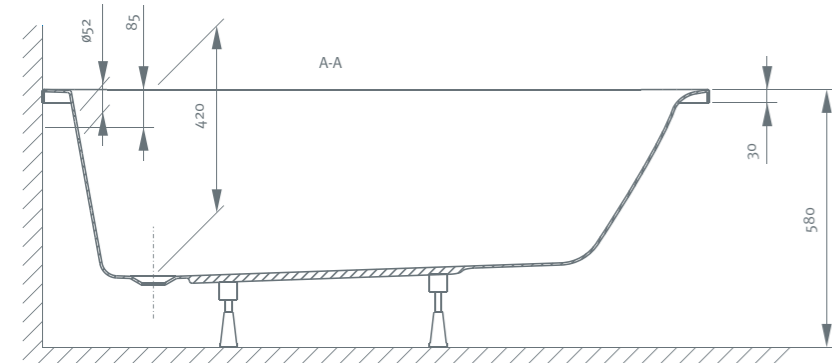

WANNY AKRYLOWE ALTERNA SERII IRIS o prostych, klasycznych kształtach, to oferta dla ludzi poszukujących wygody i praktycznych rozwiązań.

Podwyższona półka i płaskie powierzchnie brzegów mogą służyć jako miejsce na kosmetyki pielęgnacyjne i akcesoria kosmetyczne.

Głębokość 42 cm zapewnia komfortowe warunki kąpieli.

Standardowe elementy wyposażenia: stelaż montażowy i system mocowania, dzięki zastosowaniu odpowiedniego systemu łączników, zapewniają szybkie i stabilne utwierdzenie oraz przyleganie wanny do ściany.

Do wanien asymetrycznych można dokupić obudowy, ułatwiające zabudowę i dostęp do wanny.

Wanny wykonane są z akrylu sanitarnego, który ze względu na swoje cechy fizyczne posiada właściwości antypoślizgowe. Gładka powierzchnia ogranicza proces rozprzestrzeniania się bakterii i ułatwia czyszczenie. Akryl jest tworzywem barwionym w masie, dlatego usunięcie wszelkich zarysowań jest proste. Wystarczy wypolerować powierzchnię, by przywrócić jej pierwotny wygląd.

WANNA ASYMETRYCZNA ALTERNA IRIS