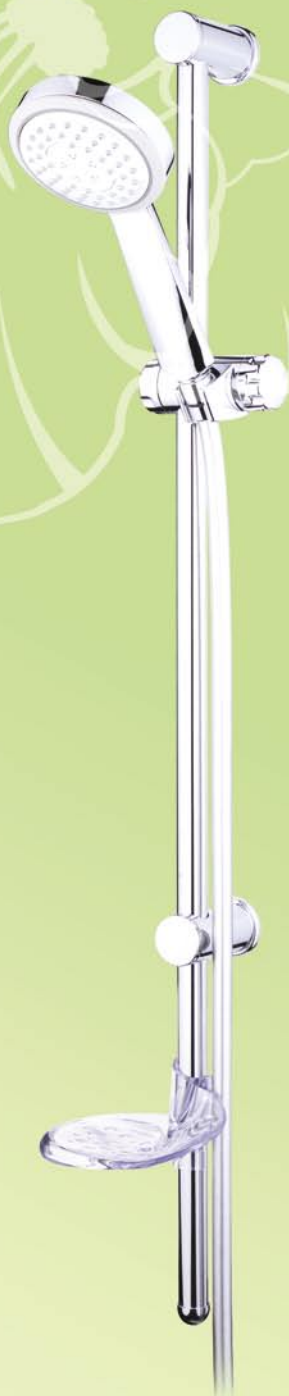

NATURALNA ELEGANCJA

Alterna

DESZCZ

MASAŻ

DESZCZ + MASAŻ

NAPOWIETRZANIE

*Alterna w naturalny sposób łączy funkcjonalność i estetykę,
stanowiąc tym samym alternatywę dla wymagających.
Jakość, elegancja i atrakcyjna cena to największe zalety Alterny.*

Wyłączny dystrybutor: TADMAR

www.tadmar.pl

seria

Gladius

ZESTAW PRYSZNICOWY

Alterna

4-FUNKCYJNY NATRYSK PRZESUWNY Z MYDELNICZKĄ

Pełny strumień deszczowy.

Pulsujący strumień masujący.

Miękki strumień deszczowy i pulsujący strumień masujący.

Tryb oszczędzania wody.

Zawiera wkład oszczędzający wodę (zmniejszenie zużycia wody o 40%).

Współpracuje z przepływowymi podgrzewaczami wody.

Wyposażona w system przeciwko osadzeniu się kamienia.

ZESTAW PRYSZNICOWY PRZESUWNY GLADIUS

- 4 rodzaje strumienia
- dysze ze specjalnego elastomeru
- wkład oszczędzający wodę — zużycie **mniejsze o 40%**
- drążek o długości 90 cm z regulowanym mocowaniem
- łatwa regulacja wysokości dzięki dużej dźwigni suwaka
- wąż prysznicowy 1,60 m ze stożkiem obrotowym
- 3 lata gwarancji na system **SoftClean** zapobiegający osadzeniu się kamienia — wystające dysze są tak skonstruowane, że nie zapadają się przy czyszczeniu główki prysznica
- ręczny montaż węża, bez narzędzi
- współpracuje z przepływowymi podgrzewaczami wody
- silny masaż wodny z bezstopniową regulacją pobudza do aktywnego życia
- pasuje do wszystkich otworów oddalonych od siebie o od 300 do 800 mm.